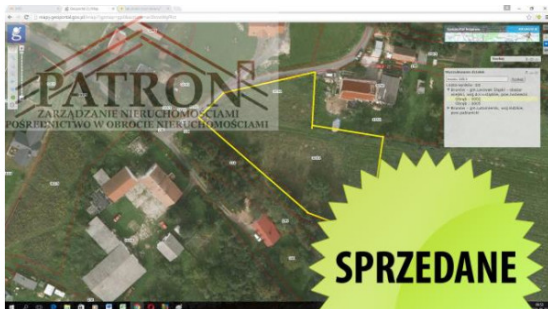

LWÓWECKI, LWÓWEK ŚLĄSKI, BRUNÓW

DZIAŁKA NA SPRZEDAŻ

Cena:
78 000 PLN

Powierzchnia:
3 126 m²

Przeznaczenie:
budownictwo jednoro..

Działka 31,26 ar, Brunów - cena do negocjacji

Numer oferty	24
Typ transakcji	Sprzedaż
Cena	78 000 PLN
Powierzchnia	3 126 m ²
Cena za m ²	25 PLN / m ²
Przeznaczenie	budownictwo jednorodzinne

Opis oferty

Do sprzedania działka nr 335/3 w Brunowie o powierzchni 31,26 ar objęta Przestrzennym Planem Zagospodarowania, częściowo przeznaczona jako tereny zabudowy zagrodowej w gospodarstwach rolnych.